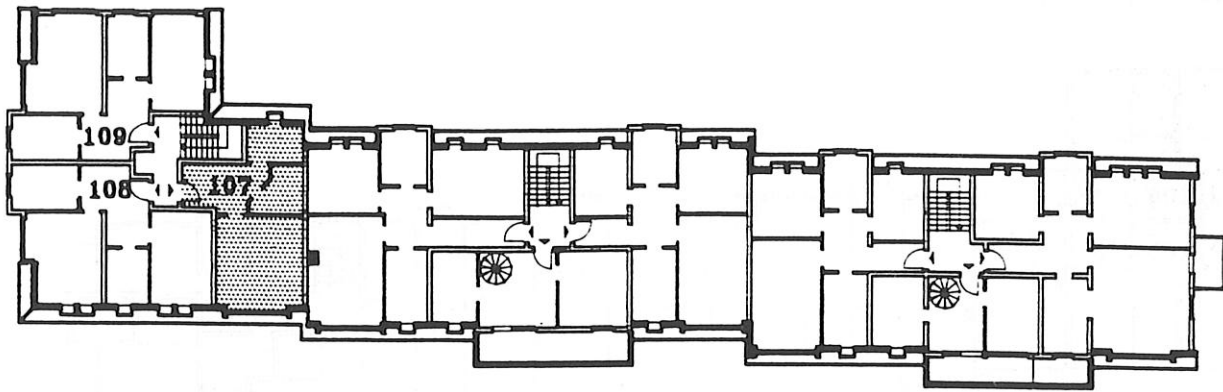

# DACHGESCHOSS HAUS 1/WE 107

ÜBERSICHT M. 1:250

HAUS 1

HAUS 2

HAUS 3

**WOHNFLÄCHE 43.81qm**

FLUR	11.13qm
BAD/WC	5.68qm
KUCHE	4.60qm
WOHNEN/SCHLAFEN	22.40qm

**GRUNDRISS M.1:100**