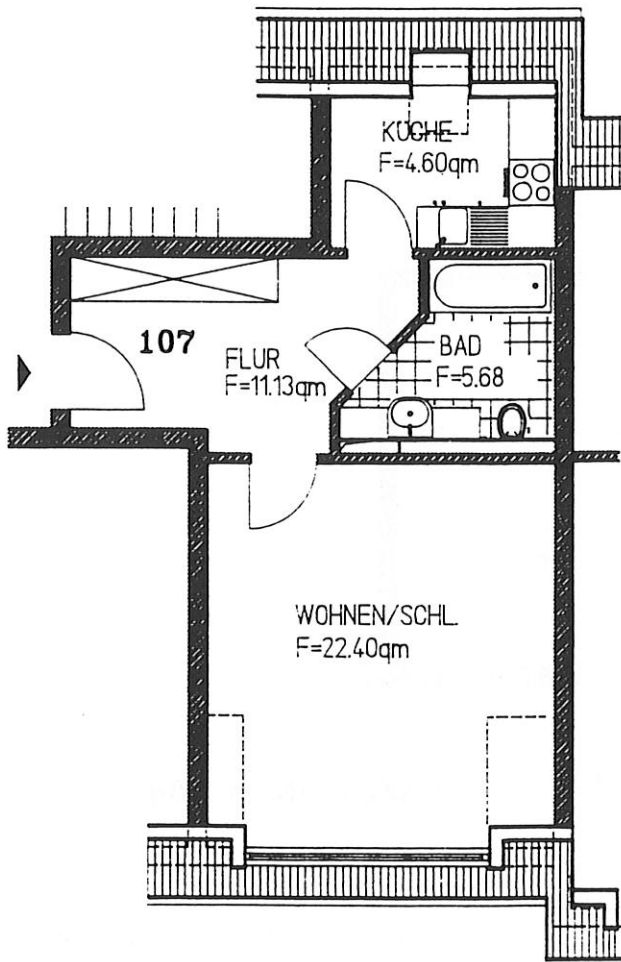

# DACHGESCHOSS HAUS 1/WE 107

ÜBERSICHT M. 1:250

HAUS 1

HAUS 2

HAUS 3

**WOHNFLÄCHE 43.81qm**

FLUR	11.13qm
BAD/WC	5.68qm
KUCHE	4.60qm
WOHNEN/SCHLAFEN	22.40qm

**GRUNDRISS M.1:100**